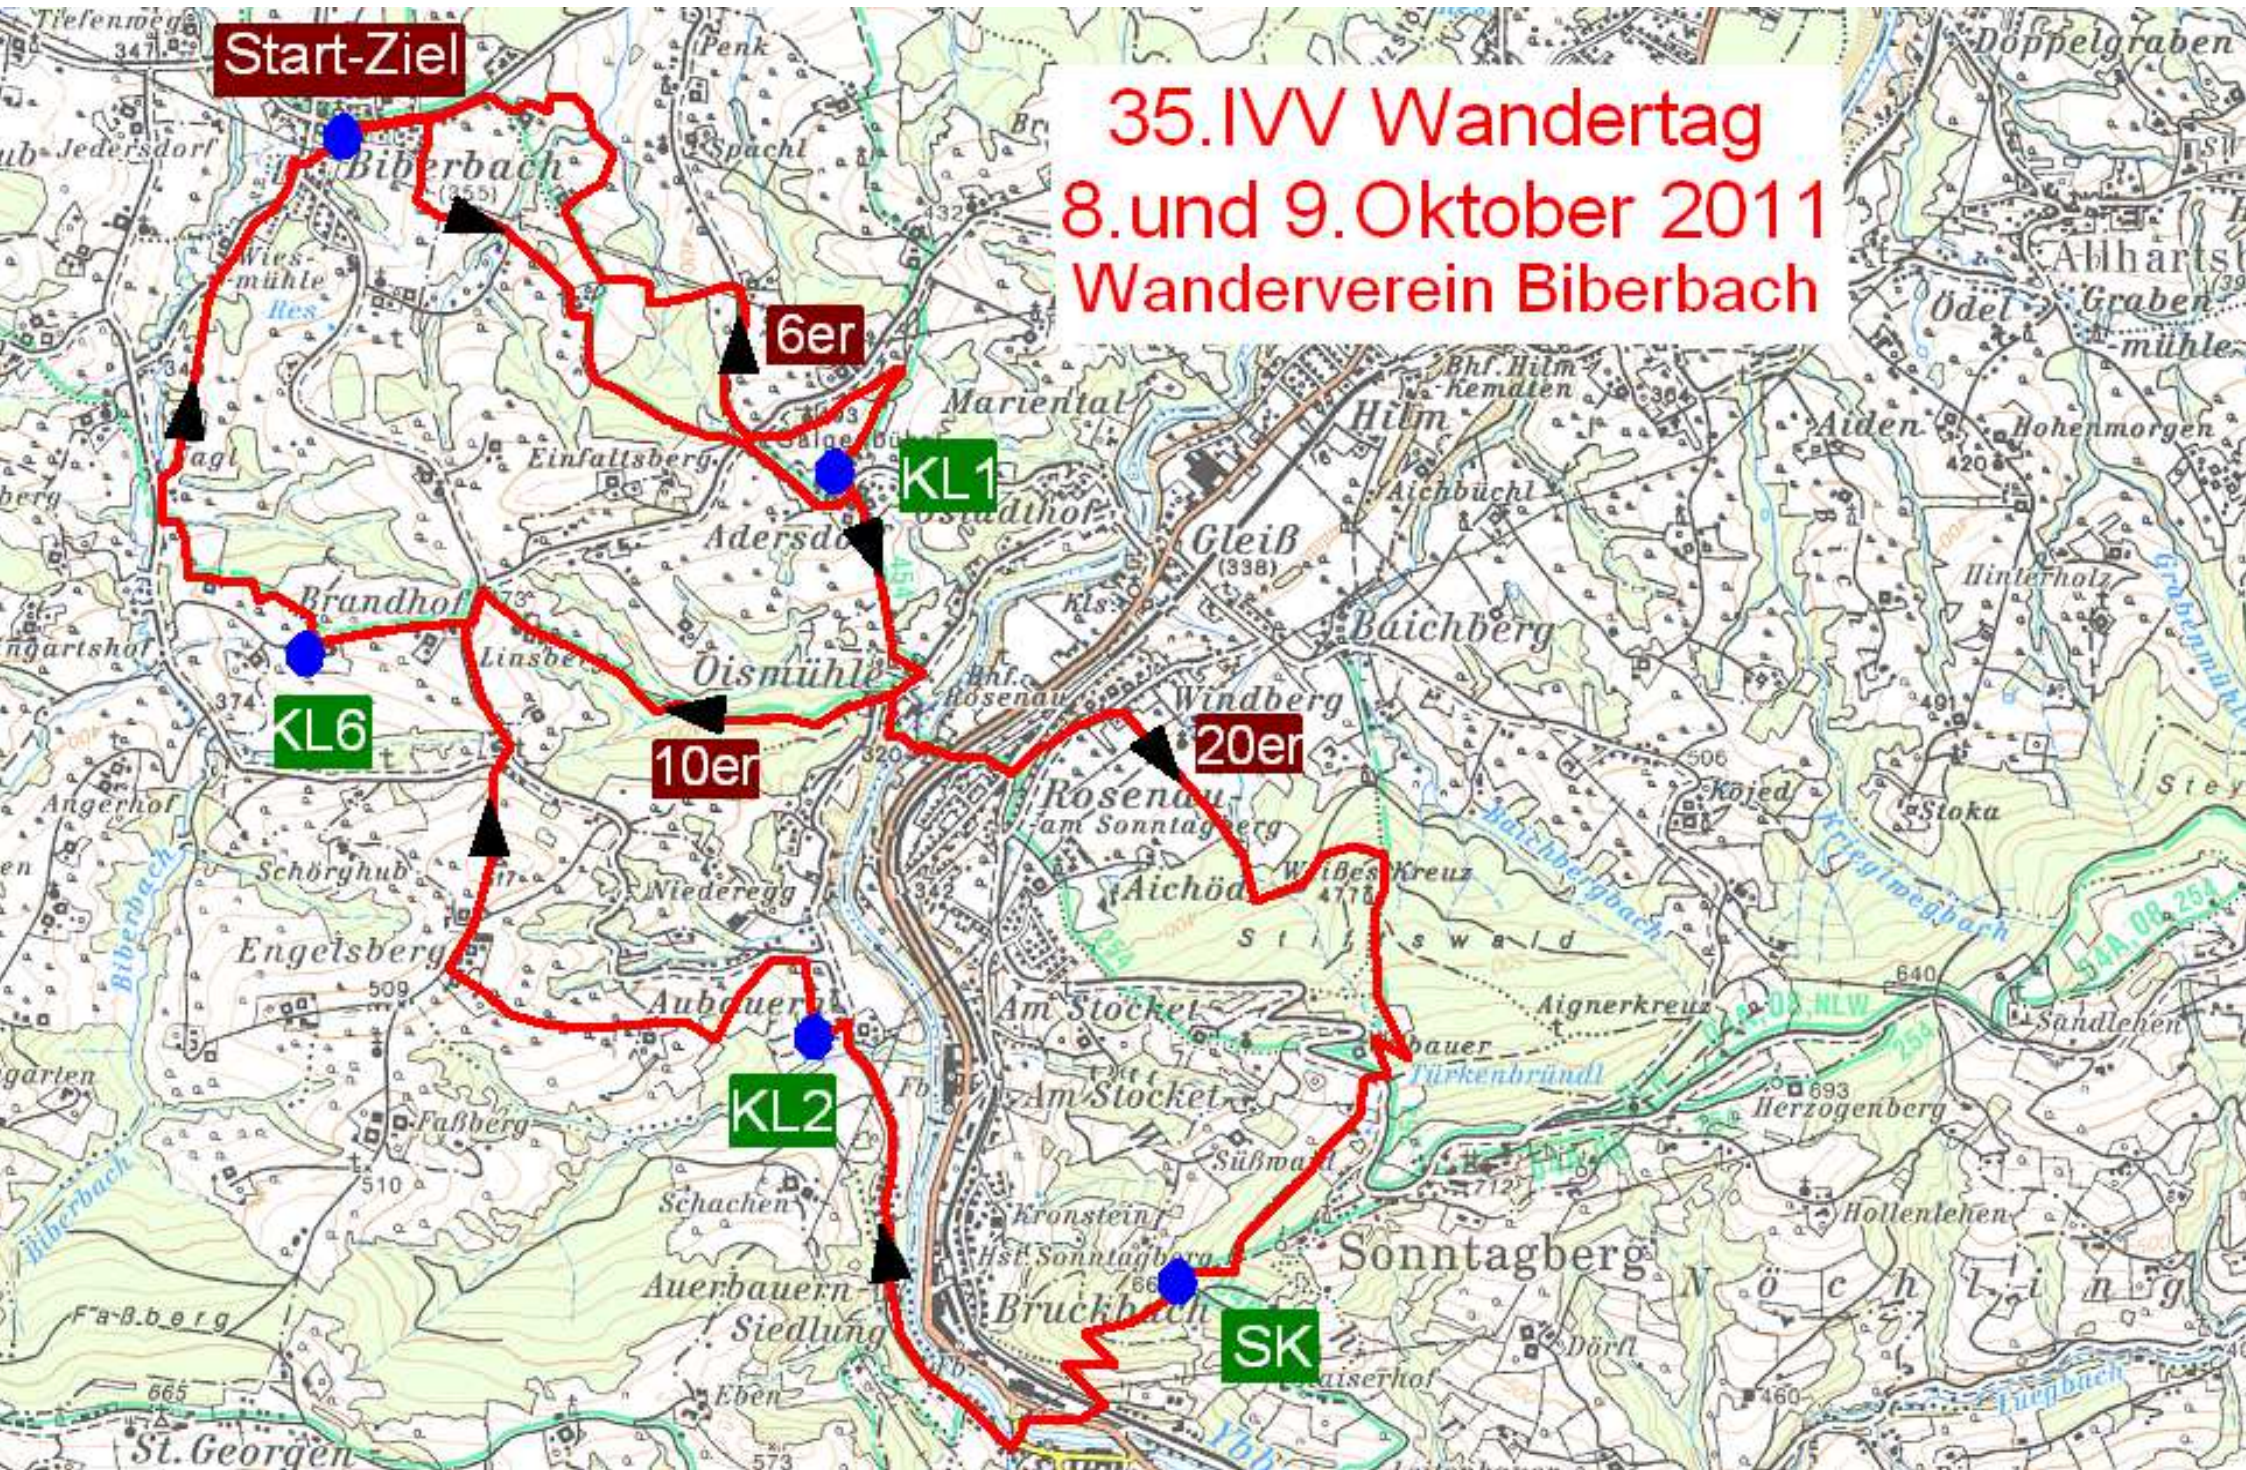

Start-Ziel

35.IVV Wandertag 8. und 9. Oktober 2011 Wanderverein Biberbach

6KM Strecke, 10KM Strecke, 20KM Strecke Tel.Nr. 0664/73868057 KL=Kontroll-Labstelle SK=Selbstkontrolle